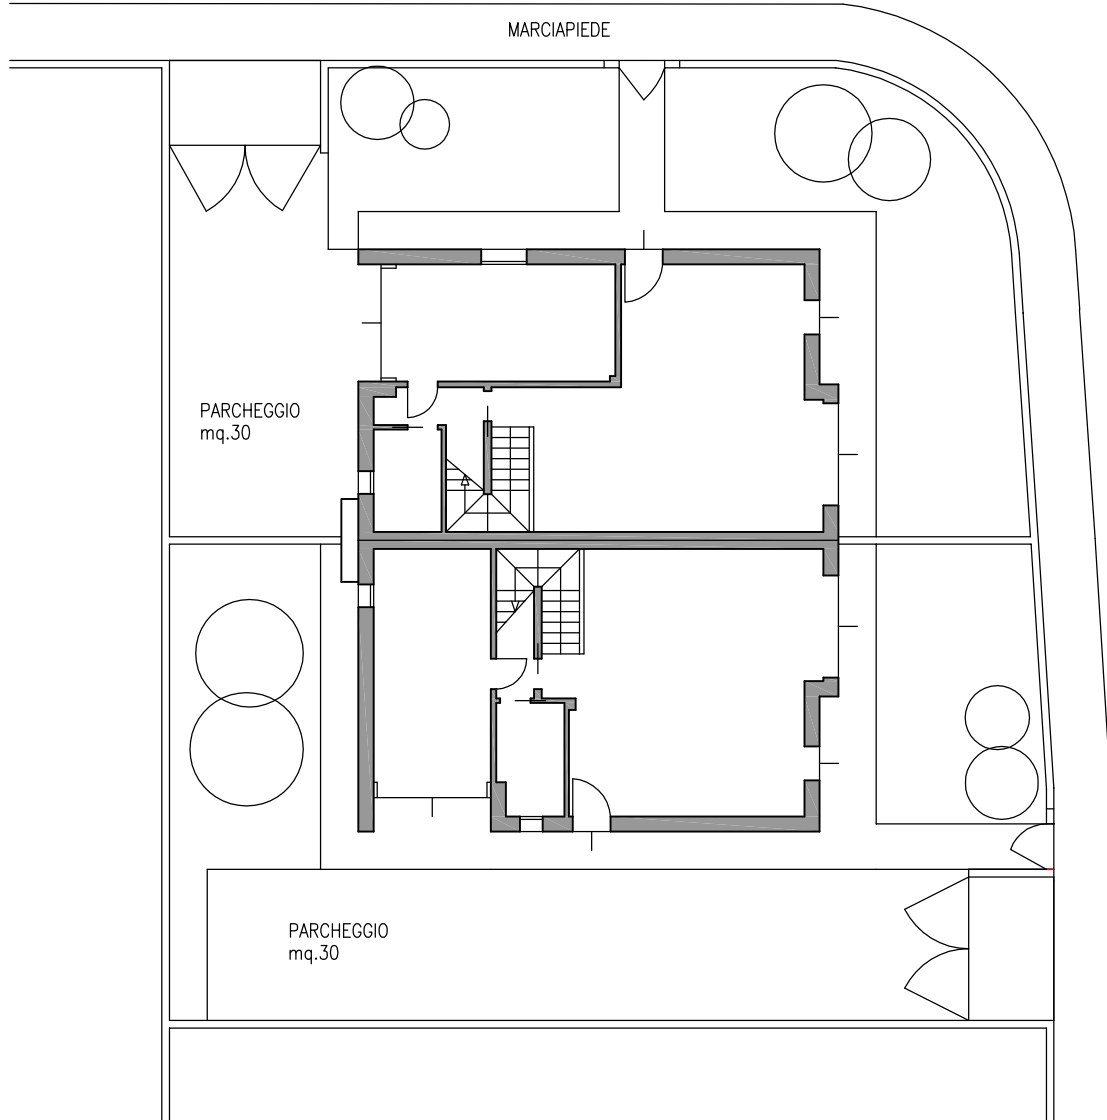

VIA LORD BADEN POWELL

## PLANIMETRIA SISTEMAZIONE ESTERNA

scala 1:200